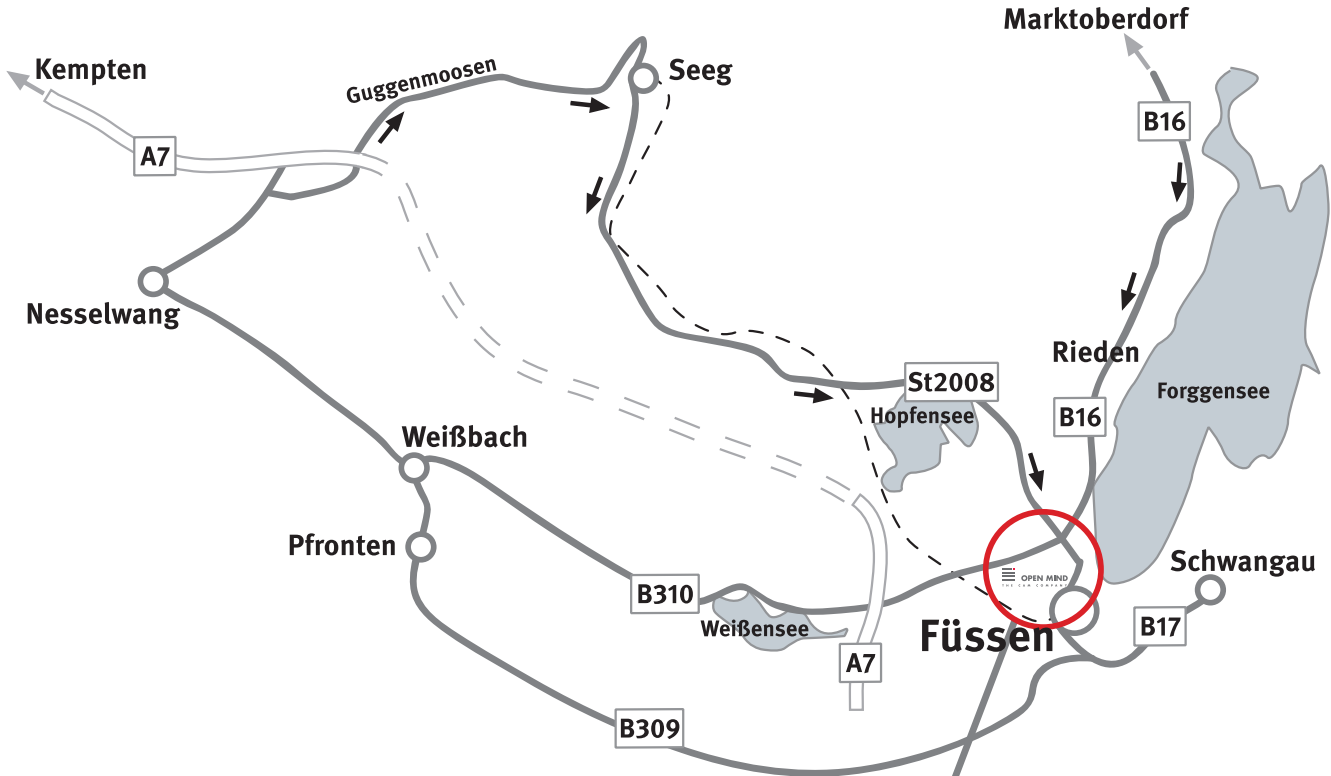

So finden Sie uns in Füssen

OPEN MIND Technologies AG
Abt-Hafner-Straße 7b
87629 Füssen

A7 aus Richtung Kempten

- am Autobahndreieck ST2008 Richtung Füssen
- Ortsende Hopferau links abbiegen Richtung Hopfen und Füssen
- Ortseingang Füssen rechts abbiegen in die Abt-Hafner-Straße
- OPEN MIND befindet sich auf der Rückseite der Bäckerei Sinz

B16 aus Richtung Marktoberdorf

- B16 bis Ortseingang Füssen
- im Kreisverkehr 1. Ausfahrt in Richtung Hopfen
- 2. Abfahrt nach links abbiegen in die Abt-Hafner-Straße
- OPEN MIND befindet sich auf der Rückseite der Bäckerei Sinz